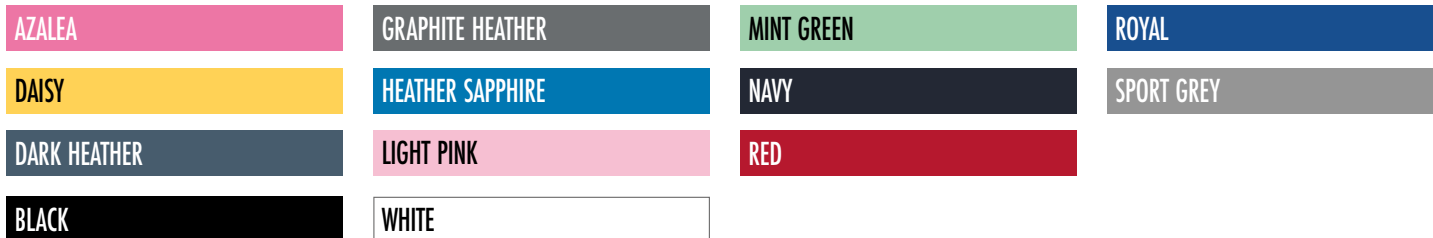

T-shirt classique femme

Couleurs disponibles sur commande

Guide des tailles

GUIDE DES TAILLES

MESURES ARTICLES	S	M	L	XL	2XL
Tour de poitrine	87	97	107	118	128
Hauteur	65	66	68	71	72

Les mesures en cm sont sujettes à une tolérance de fabrication de plus ou moins 2cm.